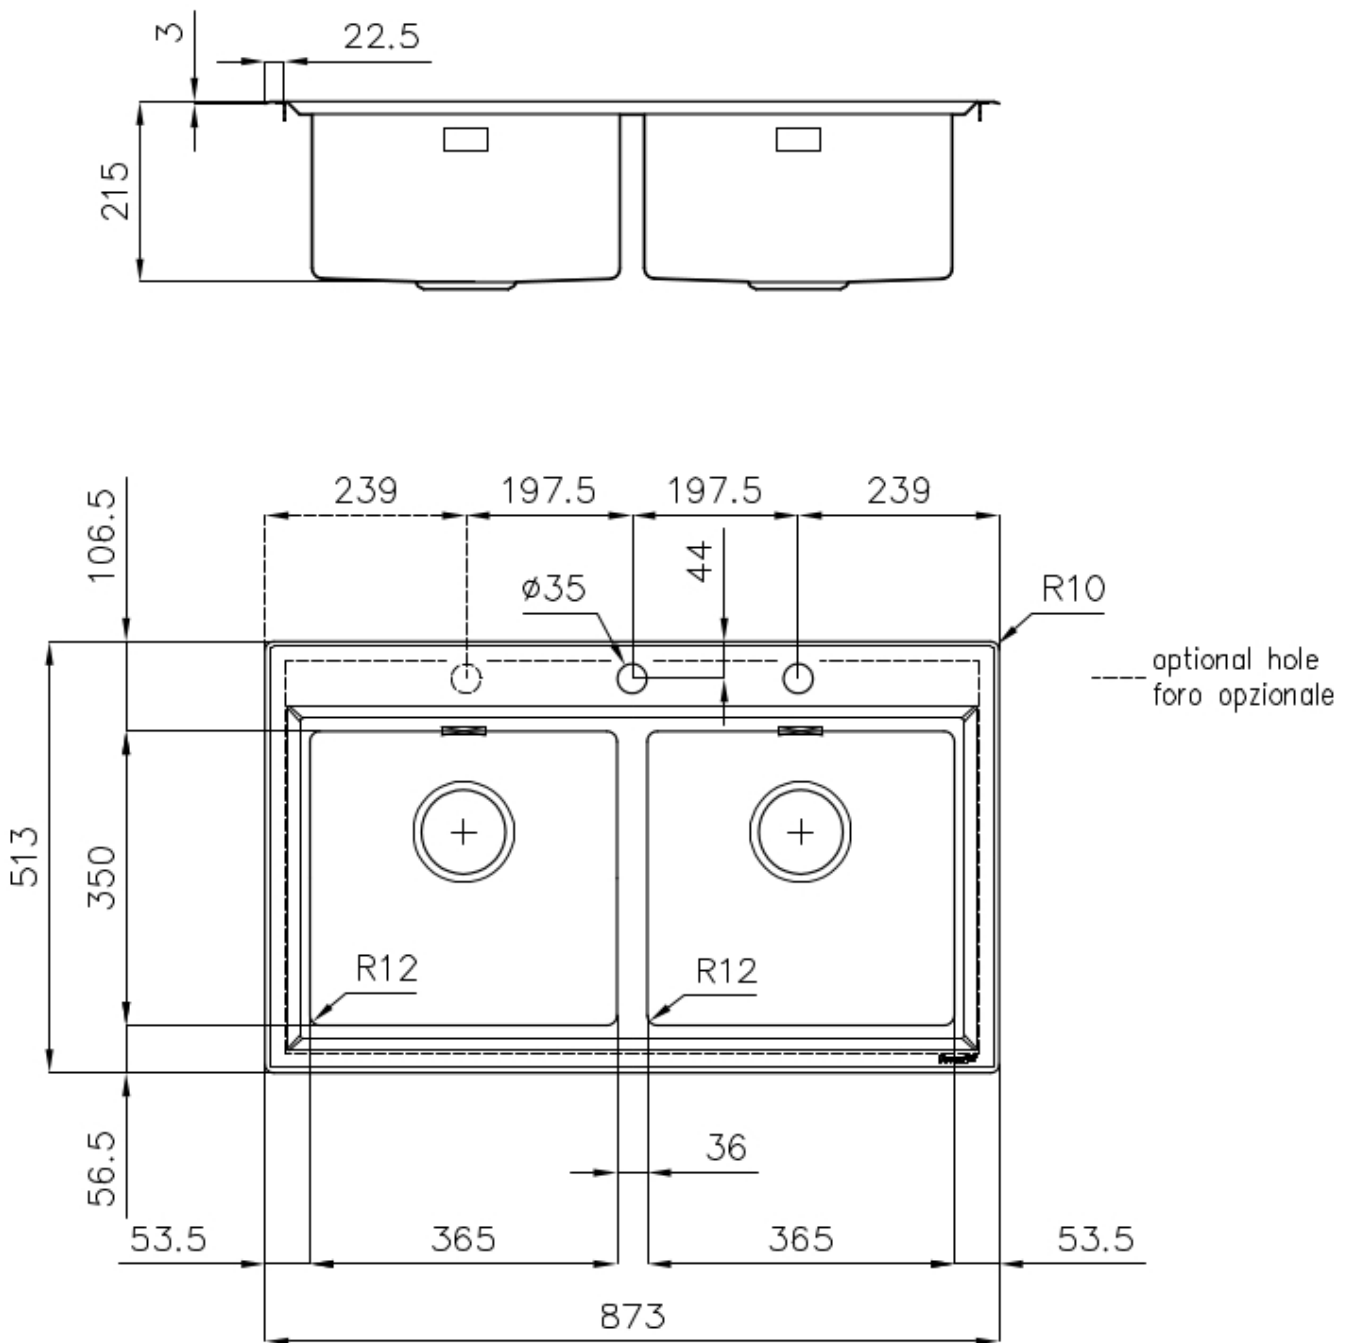

DETTAGLI

Bordo Installazione

Semifilo

Finitura Spazzolato Foster

Materiale Acciaio inox AISI 304

Texture Spazzolato

Base 80-90 cm

Dimensioni 873x513 mm

Dotazioni standard Ganci di fissaggio, guarnizione, piletta, troppo-pieno e sifone, Imballo in scatola

Fori Mixer 2 fori di serie - 3° foro su richiesta

Foro incasso 840 x 480 mm

Gocciolatoio No

Larghezza 87 cm

Misura vasca 365x350mm

Note: Guarnizioni premontate

Numero vasche 2 vasche

Piletta Piletta con comando automatico PM

DATI TECNICI

IN DOTAZIONE

Piletta automatica - PM
8407 113

ACCESSORI OPZIONALI