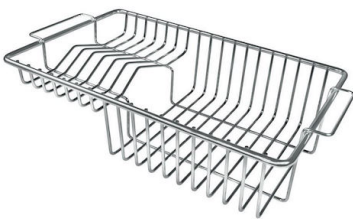

VASCA A RAGGIO STRETTO

Vasche con forme squadrate dal design moderno e con aumentata capienza. Per un'estetica minimal coniugata con la massima praticità.

VASCA PROFONDA

Vasche che raggiungono una profondità importante, oltre i 20 cm, grazie alla evoluta tecnologia produttiva, che offrono grande capienza e praticità in tutte le operazioni di lavaggio.

Dotazioni standard Ganci di fissaggio, guarnizione, piletta, troppo-pieno e sifone, Imballo in scatola

Fori Mixer 2 fori di serie - 3° foro su richiesta

Foro incasso 840 x 480 mm

Gocciolatoio No

Larghezza 87 cm

Misura vasca 365x350mm

Note: Guarnizioni premontate

Numero vasche 2 vasche

Piletta Piletta con comando automatico PM

DATI TECNICI

IN DOTAZIONE

Piletta automatica - PM
8407 113

ACCESSORI OPZIONALI

Griglia portapiatti inox
8100 305

Tagliere in legno Iroko
8643 117

ABBINAMENTI CONSIGLIATI

Miscelatore Milanello
8425 100

Miscelatore NYC
8486 000